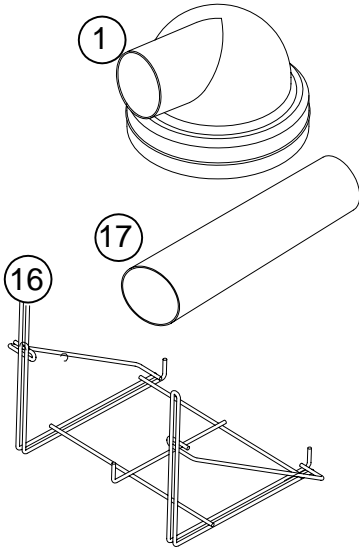

# Parts List

ITEM	707U-UK	707U	PART NO.	DESCRIPTION
1	1	1	40	DISCHARGE DOME
2	1	1	252413-001	MOTOR COVER
3	4	4	19	RETAINER CLIP
4	1	1	352728-001	MOTOR BASE
5	1	1	45	DIFFUSING SCREEN
6	1	1	D9P	IMPELLER
7	1	1	M3	SCREW, SET CUP
8	1	1	8A	IMPELLER PUMP
9	4	4	90	VIBRATION DAMPER
10	1	1	35P	CENTER PAN
11	4	4	23	CENTER PAN SUPPORT
12	2	2	27	DRIP TUBE
13	1	1	92P	FLOAT & VALVE ASM
14	1	1	47BP	PAN
15		1	252596-001	MOTOR 115 VOLT
15A	1		252596-002	MOTOR 220 VOLT
16	1	1	186	MOUNTING BRACKET
17		1	53	EXTENSION NOZZLE
NI		1	3526BO-002C	HUMIDISTAT
NI	1	1	IN-2ST	SADDLE VALVE
NI		1	54	BEZEL

NI = NOT ILLUSTRATED