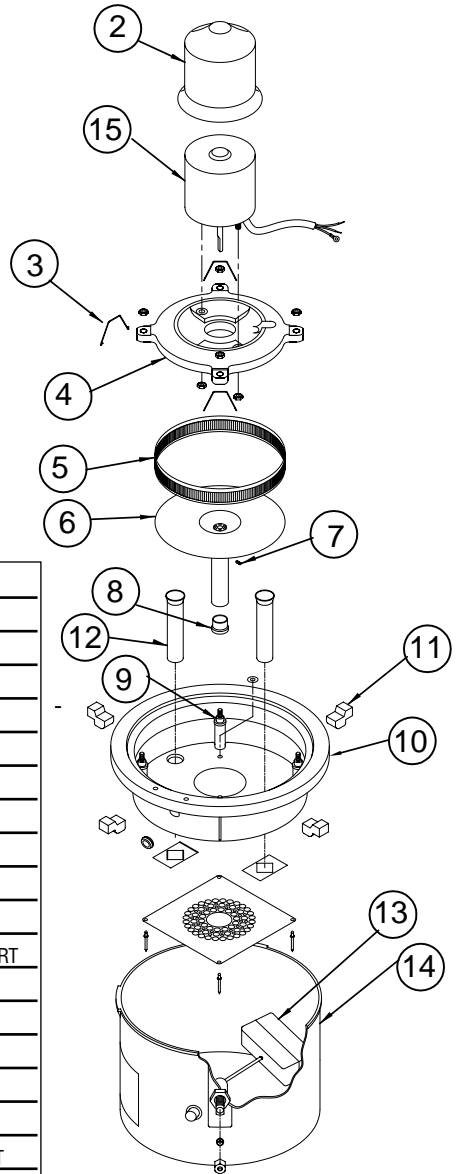

# Parts List

ITEM	707U-UK	707U	PART NO.	DESCRIPTION
1	1	1	40	DISCHARGE DOME
2	1	1	252413-001	MOTOR COVER
3	4	4	19	RETAINER CLIP
4	1	1	352728-001	MOTOR BASE
5	1	1	45	DIFFUSING SCREEN
6	1	1	D9P	IMPELLER
7	1	1	M3	SCREW, SET CUP
8	1	1	8A	IMPELLER PUMP
9	4	4	90	VIBRATION DAMPER
10	1	1	35P	CENTER PAN
11	4	4	23	CENTER PAN SUPPORT
12	2	2	27	DRIP TUBE
13	1	1	92P	FLOAT & VALVE ASM
14	1	1	47BP	PAN
15		1	252596-001	MOTOR 115 VOLT
15A	1		252596-002	MOTOR 220 VOLT
16	1	1	186	MOUNTING BRACKET
17		1	53	EXTENSION NOZZLE
NI		1	3526BO-002C	HUMIDISTAT
NI	1	1	IN-2ST	SADDLE VALVE
NI		1	54	BEZEL

NI = NOT ILLUSTRATED