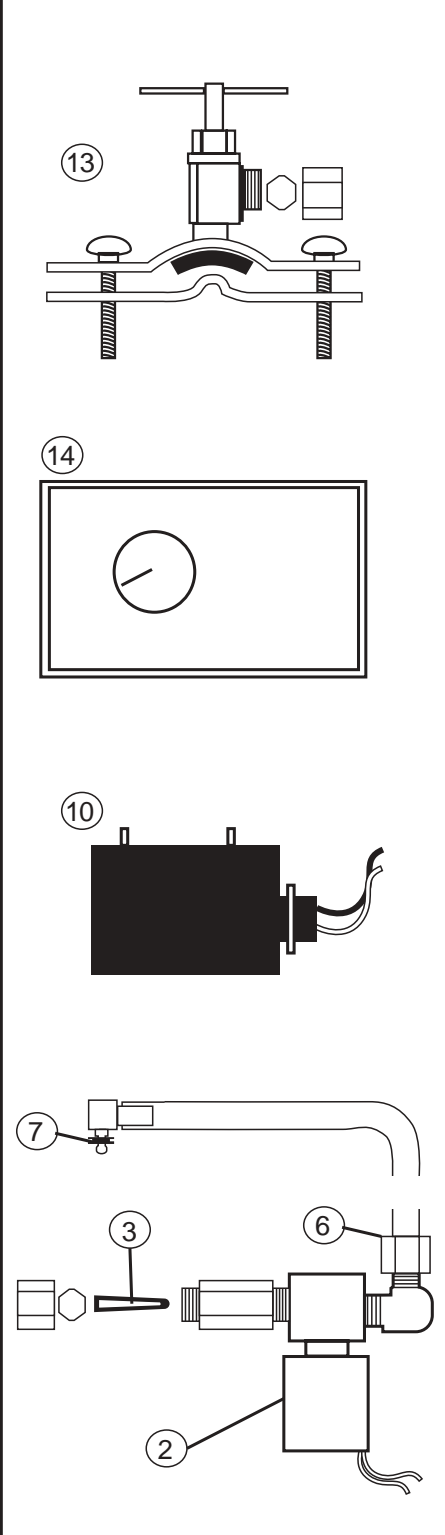

**HERRMIDIFIER MODEL G-200
HUMIDIFIER PARTS LIST**

HERRMIDIFIER MODEL G-200 HUMIDIFIER PARTS LIST

ITEM	DESCRIPTION	MODEL G-200		MODEL G-300	
		351454-001	351454-015	351409-001	351409-007
1	Base	454278-002	454278-002	354410-002	354410-002
2	Brass solenoid assembly 24VAC	G-109	G-109	G-109	G-109
3	Conical mesh filter (12 pack only)	G-125	G-125	G-125	G-125
4	Drain tray assembly	G-214	G-214	G-155	G-155
5	Evaporator pad (6 pack only)	G-206	G-206	G-116	G-116
6	Fluid restrictors (12 pack only)	G-217	G-217	G-128	G-128
7	Grommet	G-123	G-123	G-123	G-123
8	Side panel	454281-002	454281-002	454281-002	454281-002
9	Side panel with collar	454280-002	454280-002	454280-002	454280-002
10	Transformer 120/24v	G-139	-	G-139	-
10A	Transformer 240/24v	-	256592-001	-	256592-001
11	Unit cover	454279-002	454279-002	354411-002	354411-002
12	Water distribution tray	G-105	G-105	G-105	G-105
13	Saddle valve assembly	IN-2ST	IN-2ST	IN-2ST	IN-2ST
14	Humidistat	352680-004	352680-004	352680-004	352680-004