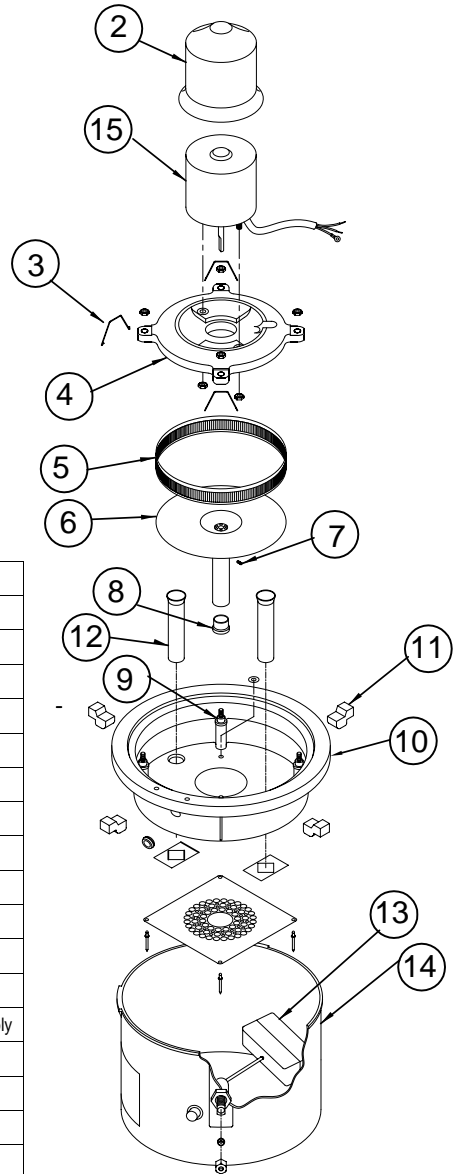

# TRION MODEL 707 ATOMIZING HUMIDIFIER PARTS LIST

ITEM	707U-UK	707U	PART NO.	DESCRIPTION
1	1	1	40	Discharge Dome
2	1	1	252413-001	Motor Cover
3	4	4	<a href="#">19</a>	Retainer Clip
4	1	1	<a href="#">352728-001</a>	Motor Base
5	1	1	<a href="#">45</a>	Diffusing Screen
6	1	1	<a href="#">D98A</a>	Impeller
7	1	1	M3	Screw, Set Cup
8	1	1	<a href="#">D98A</a>	Impeller Pump
9	4	4	<a href="#">90</a>	Vibration Damper
10	1	1	<a href="#">35</a>	Center Pan
11	4	4	<a href="#">23</a>	Center Pan Support
12	2	2	<a href="#">27</a>	Drip Tube
13	1	1	<a href="#">92</a>	Float and Valve Assembly
14	1	1	<a href="#">47BP</a>	Pan
15		1	<a href="#">30-310A</a>	Motor, 115 Volt
15A	1		<a href="#">30-2-310A</a>	Motor, 220 Volt
16	1	1	<a href="#">186</a>	Mounting Bracket
17		1	<a href="#">53</a>	Extension Nozzle
NI		1	<a href="#">826</a>	Humidistat
NI	1	1	<a href="#">IN-2ST</a>	Saddle Valve
NI		1	54	Bezel

NI = Not Illustrated