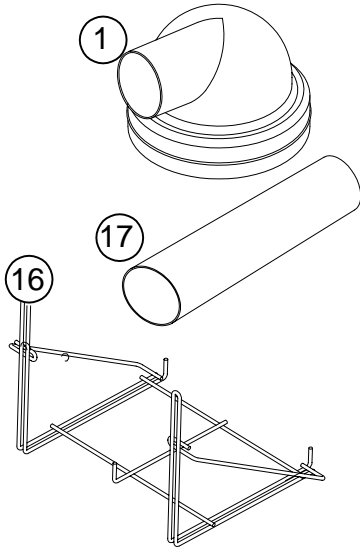

# TRION MODEL 707 ATOMIZING HUMIDIFIER PARTS LIST

ITEM	707U-UK	707U	PART NO.	DESCRIPTION
1	1	1	40	Discharge Dome
2	1	1	252413-001	Motor Cover
3	4	4	<a href="#">19</a>	Retainer Clip
4	1	1	<a href="#">352728-001</a>	Motor Base
5	1	1	<a href="#">45</a>	Diffusing Screen
6	1	1	<a href="#">D98A</a>	Impeller
7	1	1	M3	Screw, Set Cup
8	1	1	<a href="#">D98A</a>	Impeller Pump
9	4	4	<a href="#">90</a>	Vibration Damper
10	1	1	<a href="#">35</a>	Center Pan
11	4	4	<a href="#">23</a>	Center Pan Support
12	2	2	<a href="#">27</a>	Drip Tube
13	1	1	<a href="#">92</a>	Float and Valve Assembly
14	1	1	<a href="#">47BP</a>	Pan
15		1	<a href="#">30-310A</a>	Motor, 115 Volt
15A	1		<a href="#">30-2-310A</a>	Motor, 220 Volt
16	1	1	<a href="#">186</a>	Mounting Bracket
17		1	<a href="#">53</a>	Extension Nozzle
NI		1	<a href="#">826</a>	Humidistat
NI	1	1	<a href="#">IN-2ST</a>	Saddle Valve
NI		1	54	Bezel

NI = Not Illustrated