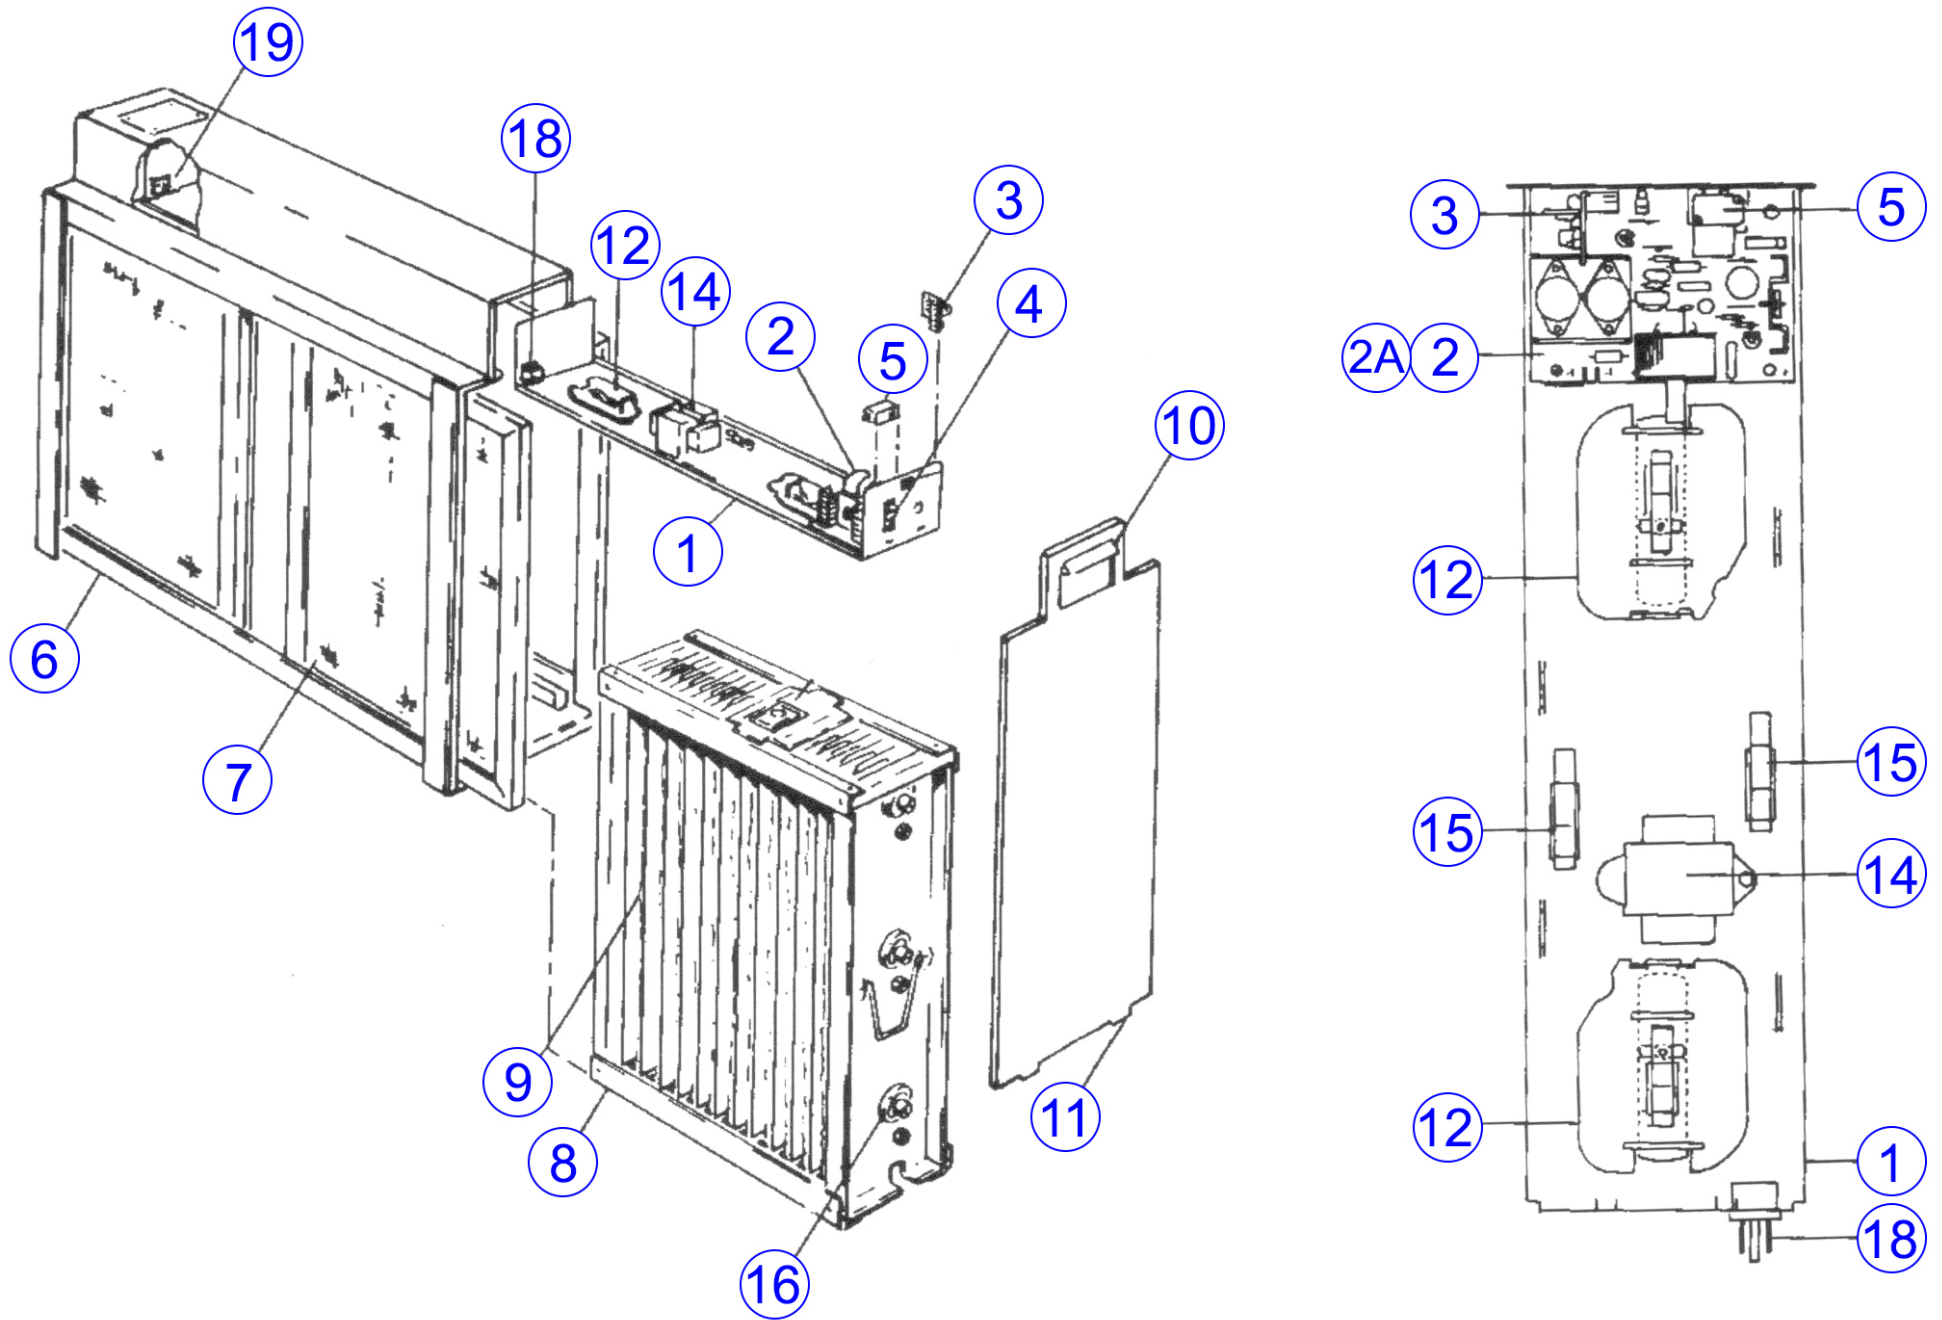

TRION HE1400 AIR CLEANER PARTS LIST

TRION HE1400 AIR CLEANER PARTS LIST

REF NO.	DESCRIPTION	SE 1400	HE 1400	HE 2000
1	Power Tray Assembly	447952-001	447952-002	447952-002
2	High Frequency Power Supply	348818-001	348818-001	348818-001
3	Electronic Air Flow Sensor (Optional)	248090-001	248090-001*	248090-001*
4	ON/OFF Switch	138586-001	138586-001	138586-001
5	Interlock Switch	242404-001	242404-001	242404-001
6	Cabinet Assembly	447948-001	448726-002	448726-001
7	Pre-Filter (2 Required)	123324-005	123324-005	123324-004
8	Ionizer Collecting Cell	447960-001	441730-101	441729-101
9	Ionizing Wire Assembly	220110-020	220110-020	220110-029
10	Handle	347965-001	347965-001	347965-001
11	Front Panel Assembly 120 Volt	349065-001	349034-002	349034-001
12	Contact Board Assembly (2 Required)	345109-001	345109-001	345109-001
13	Charcoal Filter (Optional, Not Shown)	227833-003	227833-003	227833-004
14	Stepdown Transformer 120V to 24V	239071-008	239071-008	239071-008
15	Ground Contact (2 Required)	147973-001	147973-001	147973-001
16	Insulator	246287-001	246287-001	246287-001
17	Plastic Spacer (Not Shown)	143839-001	143839-001	143839-001
18	Male Plug	250127-001	250127-001	250127-001
19	Female Receptacle	250127-002	250127-002	250127-002
20	Conversion Kit 240V (Optional)	248717-001	248717-001	248717-001

*Optional, Order kit number 248090-101