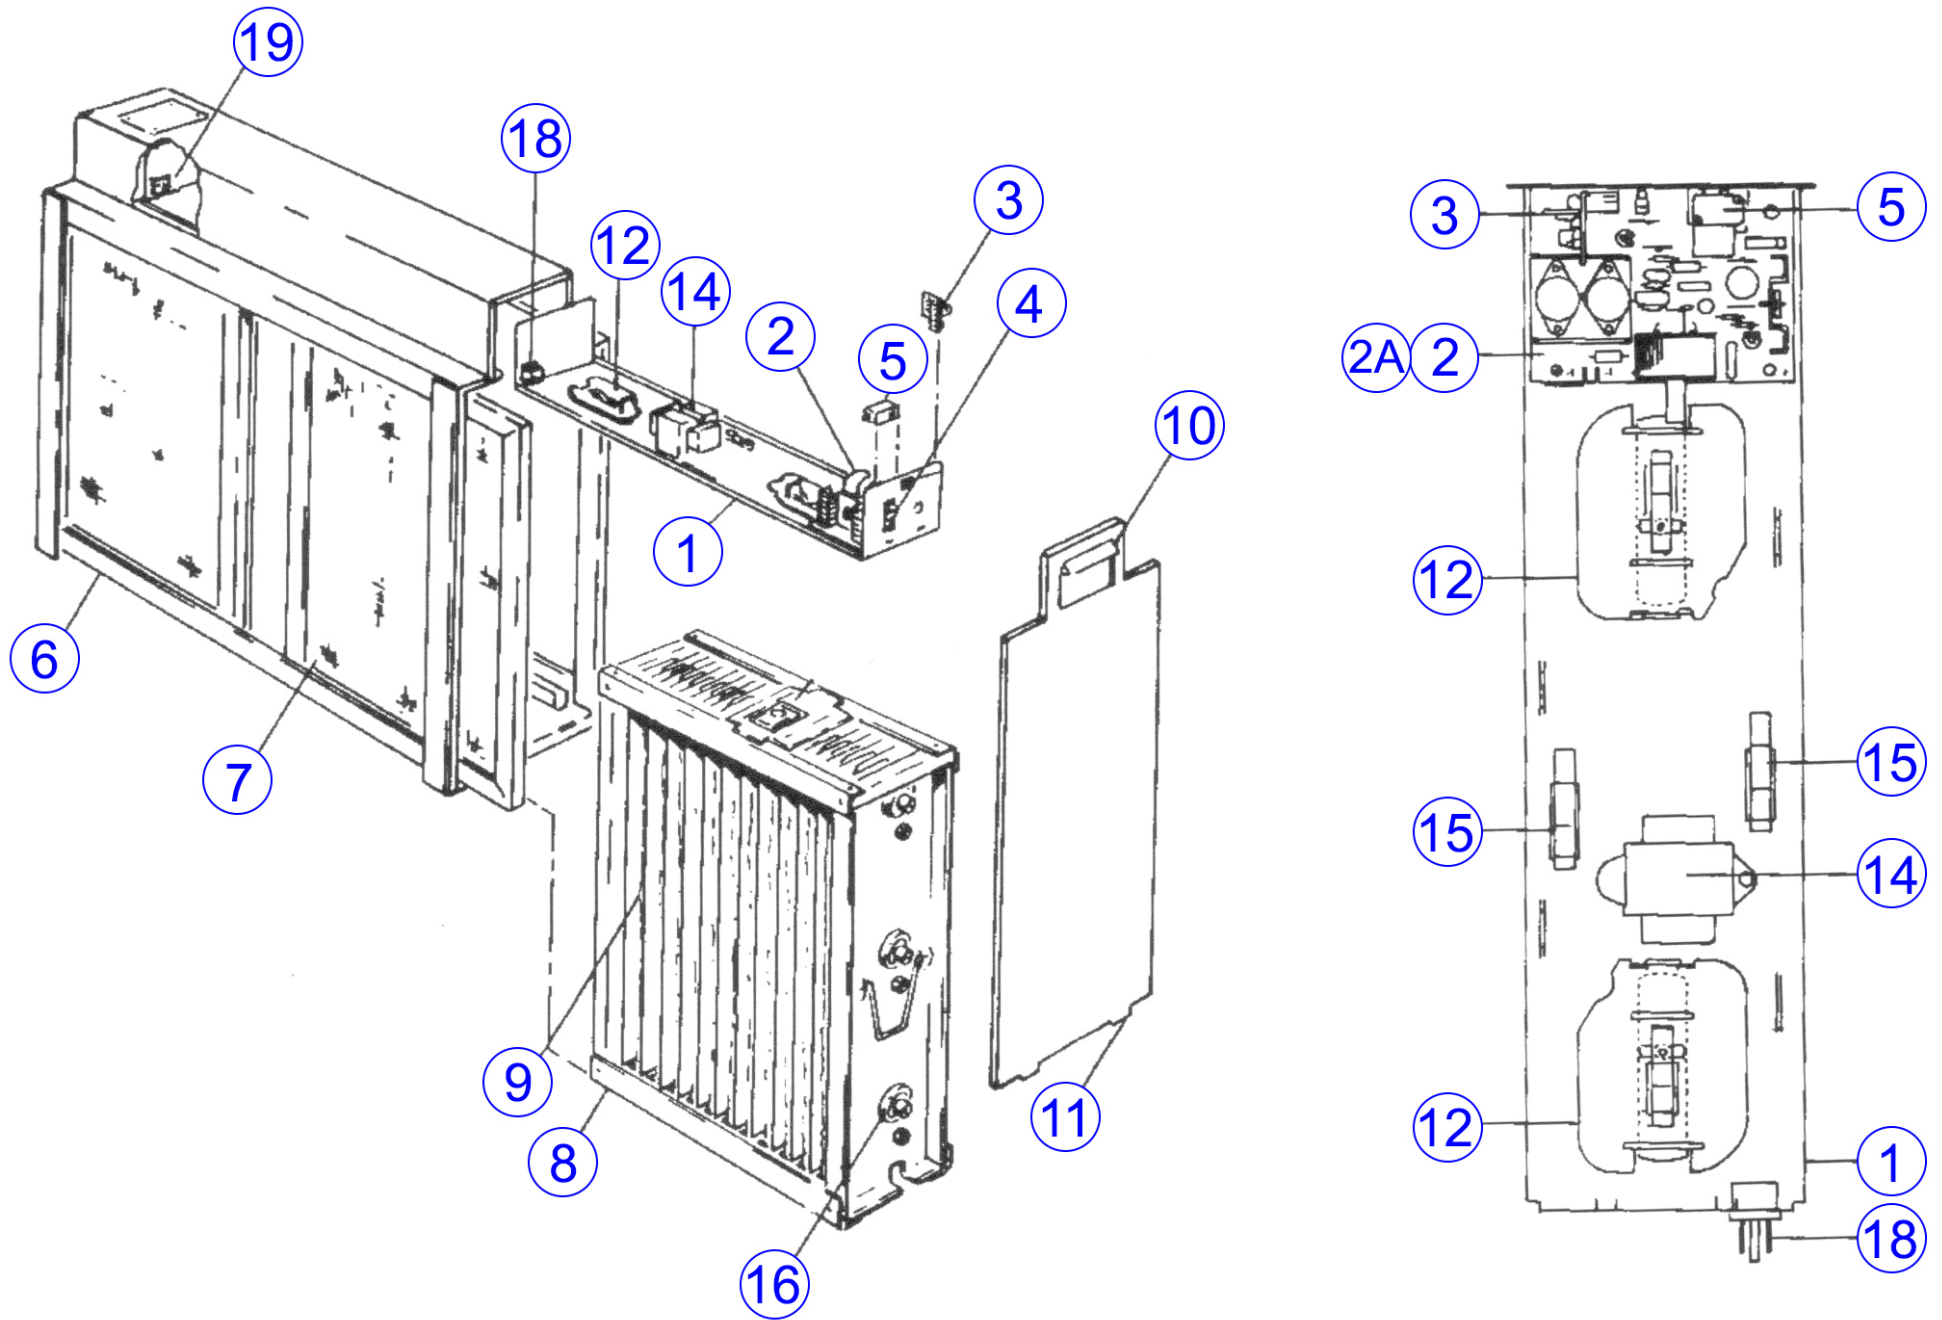

TRION HE2000 AIR CLEANER PARTS LIST

TRION HE2000 AIR CLEANER PARTS LIST

REF NO.	DESCRIPTION	SE 1400	HE 1400	HE 2000
1	Power Tray Assembly	447952-001	447952-002	447952-002
2	High Frequency Power Supply	348818-001	348818-001	348818-001
3	Electronic Air Flow Sensor (Optional)	248090-001	248090-001*	248090-001*
4	ON/OFF Switch	138586-001	138586-001	138586-001
5	Interlock Switch	242404-001	242404-001	242404-001
6	Cabinet Assembly	447948-001	448726-002	448726-001
7	Pre-Filter (2 Required)	123324-005	123324-005	123324-004
8	Ionizer Collecting Cell	447960-001	441730-101	441729-101
9	Ionizing Wire Assembly	220110-020	220110-020	220110-029
10	Handle	347965-001	347965-001	347965-001
11	Front Panel Assembly 120 Volt	349065-001	349034-002	349034-001
12	Contact Board Assembly (2 Required)	345109-001	345109-001	345109-001
13	Charcoal Filter (Optional, Not Shown)	227833-003	227833-003	227833-004
14	Stepdown Transformer 120V to 24V	239071-008	239071-008	239071-008
15	Ground Contact (2 Required)	147973-001	147973-001	147973-001
16	Insulator	246287-001	246287-001	246287-001
17	Plastic Spacer (Not Shown)	143839-001	143839-001	143839-001
18	Male Plug	250127-001	250127-001	250127-001
19	Female Receptacle	250127-002	250127-002	250127-002
20	Conversion Kit 240V (Optional)	248717-001	248717-001	248717-001

*Optional, Order kit number 248090-101