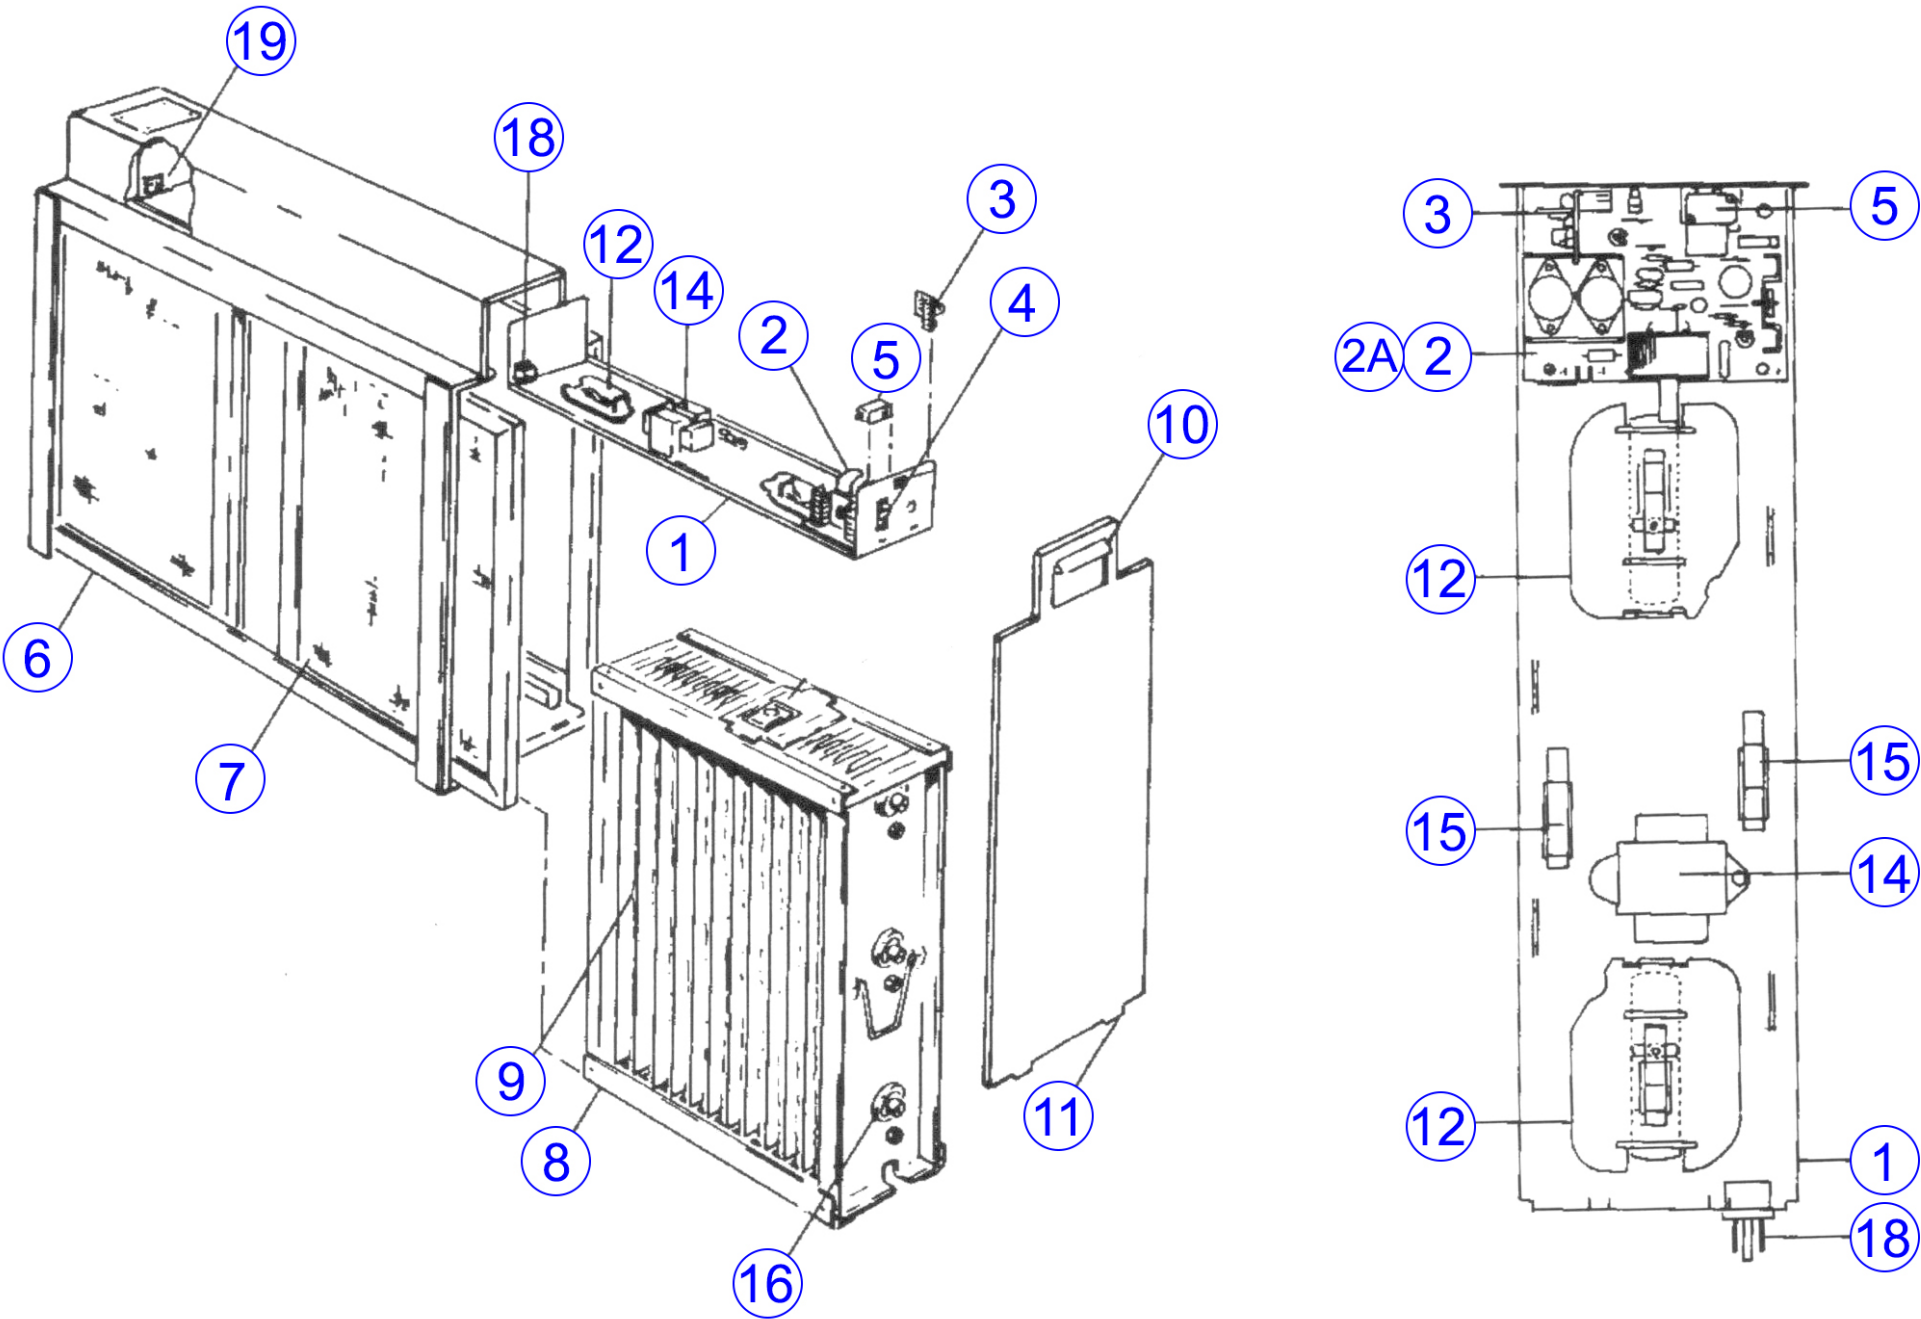

# TRION SE1400 AIR CLEANER PARTS LIST

## TRION SE1400 AIR CLEANER PARTS LIST

REF NO.	DESCRIPTION	SE 1400	HE 1400	HE 2000
1	Power Tray Assembly	<a href="#">447952-001</a>	447952-002	447952-002
2	High Frequency Power Supply	<a href="#">348818-001</a>	348818-001	348818-001
3	Electronic Air Flow Sensor (Optional)	<a href="#">248090-001</a>	248090-001*	248090-001*
4	ON/OFF Switch	<a href="#">138586-001</a>	138586-001	138586-001
5	Interlock Switch	<a href="#">242404-001</a>	242404-001	242404-001
6	Cabinet Assembly	447948-001	448726-002	448726-001
7	Pre-Filter (2 Required)	<a href="#">123324-005</a>	123324-005	123324-004
8	Ionizer Collecting Cell	<a href="#">447960-001</a>	441730-101	441729-101
9	Ionizing Wire Assembly	<a href="#">220110-020</a>	220110-020	220110-029
10	Handle	<a href="#">347965-001</a>	347965-001	347965-001
11	Front Panel Assembly 120 Volt	349065-001	349034-002	349034-001
12	Contact Board Assembly (2 Required)	<a href="#">345109-001</a>	345109-001	345109-001
13	Charcoal Filter (Optional, Not Shown)	<a href="#">227833-003</a>	227833-003	227833-004
14	Stepdown Transformer 120V to 24V	<a href="#">239071-008</a>	239071-008	239071-008
15	Ground Contact (2 Required)	<a href="#">147973-001</a>	147973-001	147973-001
16	Insulator	<a href="#">246287-001</a>	246287-001	246287-001
17	Plastic Spacer (Not Shown)	<a href="#">143839-001</a>	143839-001	143839-001
18	Male Plug	<a href="#">250127-001</a>	250127-001	250127-001
19	Female Receptacle	<a href="#">250127-002</a>	250127-002	250127-002
20	Conversion Kit 240V (Optional)	248717-001	248717-001	248717-001

\*Optional, Order kit number 248090-101